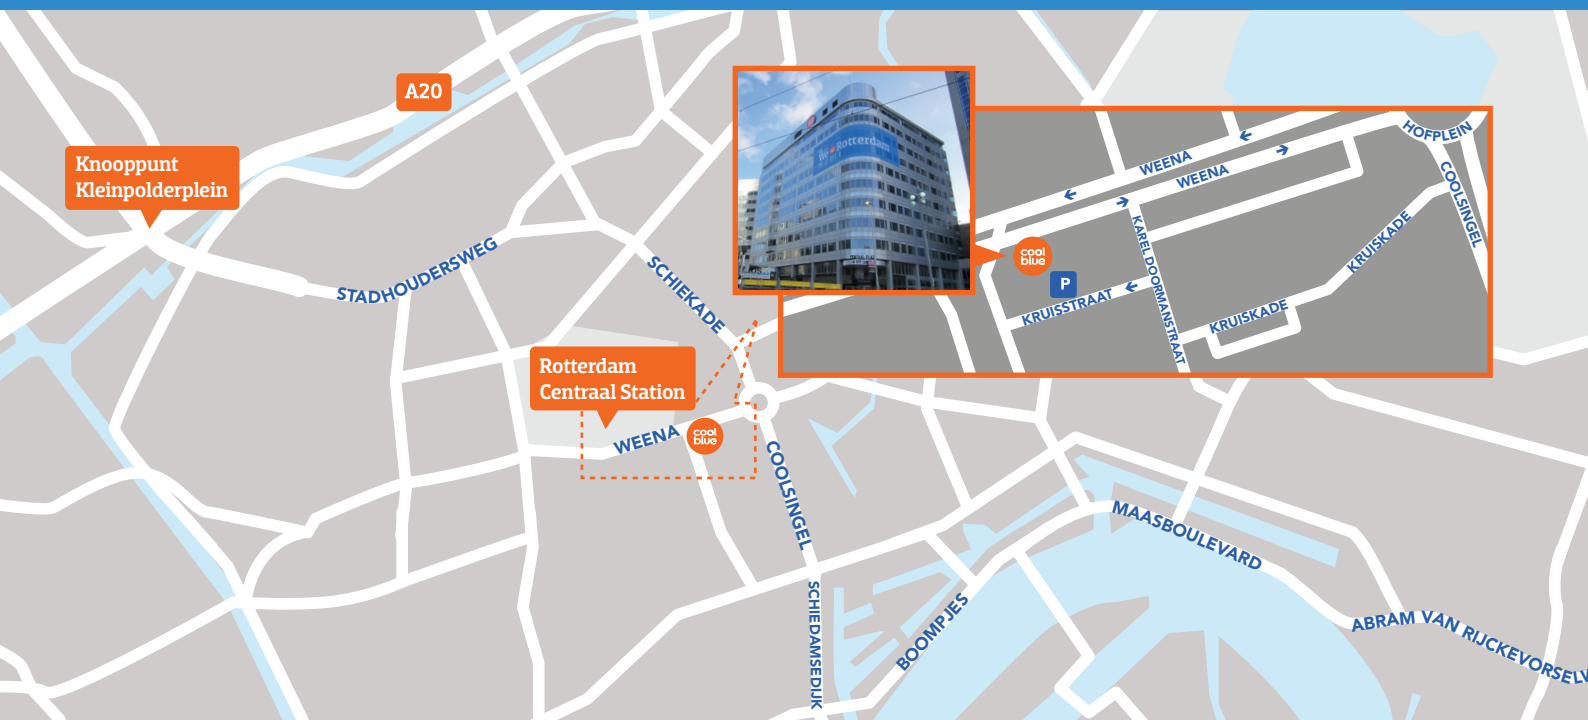

COOLBLUE-ROUTEBESCHRIJVING.

Zo kom je nog eens ergens.

cool
blue

Coolblue B.V.
Weena 664
3012 CN Rotterdam

Parkeren Weena Plaza
<http://www.plaza-rotterdam.nl>

Wanneer je voor het Holland Casino staat, zit de ingang aan de rechter kant (Central Plaza Tower B). Wanneer je bij de intercom aanbelt zullen we de deur voor je open doen en kun je met de lift naar de 8ste verdieping. Toch nog verdwaald? De receptie is te bereiken op: **010 74 21 790** of **06 23 76 26 29** (elke werkdag van 8.30 uur – 12.15 uur en 12.45 uur – 17.00 uur).

MET DE AUTO.

Vanuit de richting Den Haag/ Amsterdam (A13)

- Houd rechts aan als je het **Kleinpolderplein** nadert.
- Neem dan het viaduct richting **Rotterdam-Centrum**.
- Weg vervolgen over de **Stadhoudersweg**.
- Bij de splitsing **Stadhoudersplein** houd je rechts aan.
- Rijd via de **Schiekade** rechtstreeks naar het **Hofplein**.
- Op het **Hofplein** ga je rechtdoor, de **Coolsingel** op.
- Neem meteen de eerste zijstraat rechts (**Kruiskade**).
- Sla aan het eind van deze straat rechtsaf (**Karel Doormanstraat**).
- Neem de eerste zijstraat links (**Kruisstraat**).
- Parkeer hier je auto in **Parkeergarage Winkelpassage Plaza**.

MET DE AUTO.

Vanuit de richting Breda (A16)

- Neem na de Van Brienoordbrug op de rotonde de **3e afslag** naar **Abram van Rijckevorselweg**.
- Weg vervolgen naar Boompjes, over **Maasboulevard**.
- Aan het eind rechtsaf de **Schiedamsedijk** op.
- Weg vervolgen over de Coolsingel naar het **Hofplein**.
- Rijd de rotonde helemaal rond, terug de **Coolsingel** op.
- Neem de eerste zijstraat rechts (**Kruiskade**).
- Sla aan het eind van deze straat rechtsaf (**Karel Doormanstraat**).
- Neem de eerste zijstraat links (**Kruisstraat**).
- Parkeer hier je auto in **Parkeergarage Winkelpassage Plaza**.